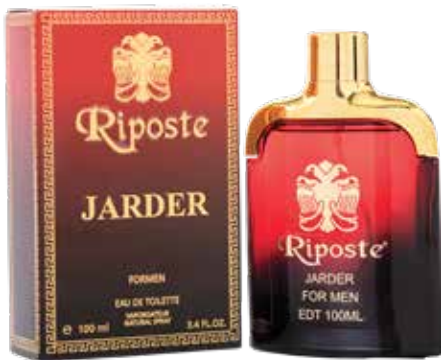

Chocolate Serisi

Vip Serisi